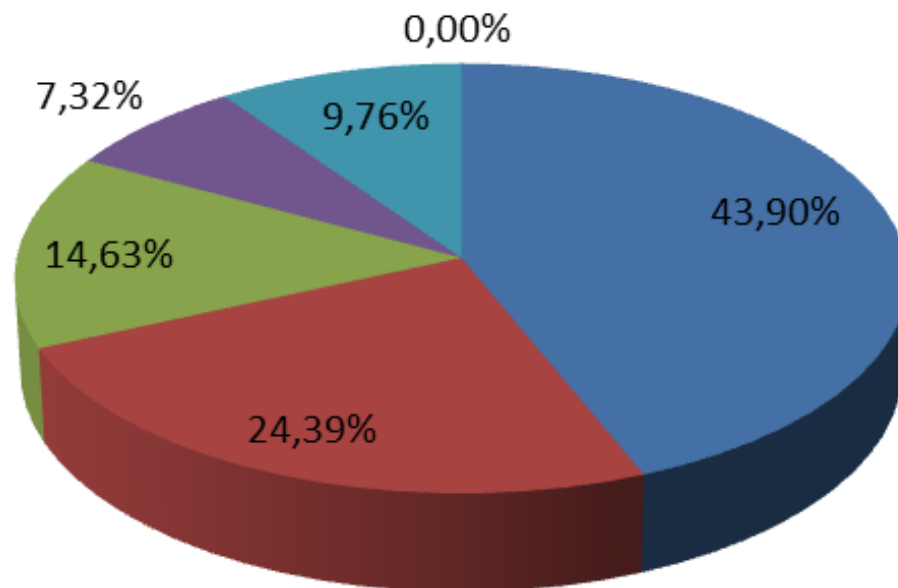

12. Por que você está prestando o Vestibulinho?

- (A) Para melhorar meu desempenho profissional.
- (B) Para facilitar uma ascensão profissional.
- (C) Por oferecer uma formação mais específica.
- (D) Preciso de um título profissional de nível técnico.
- (E) Para aumentar meus conhecimentos na área.
- (F) Por ser um curso gratuito.