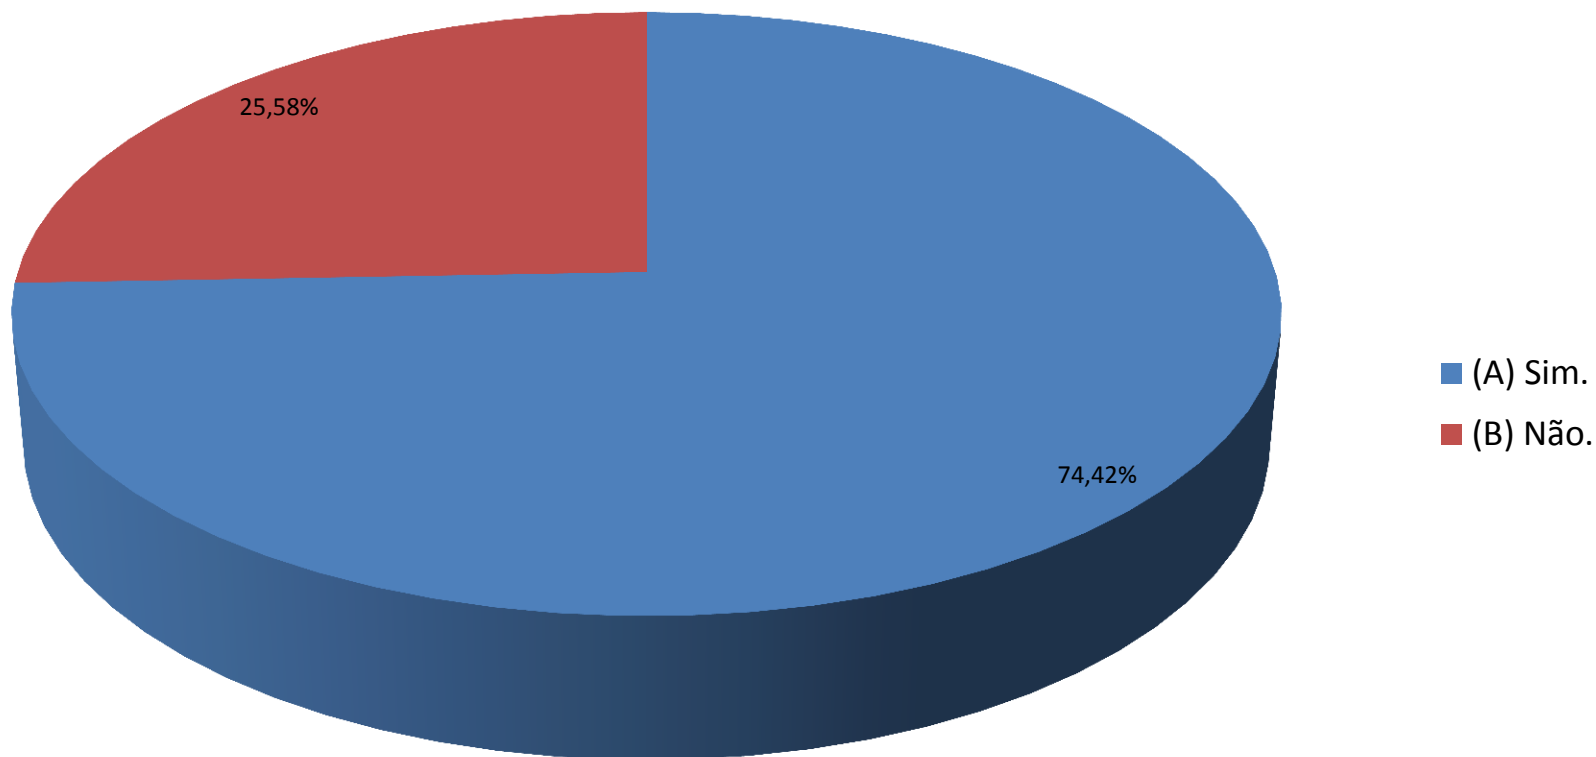

13. Você acessa a Internet em sua casa?