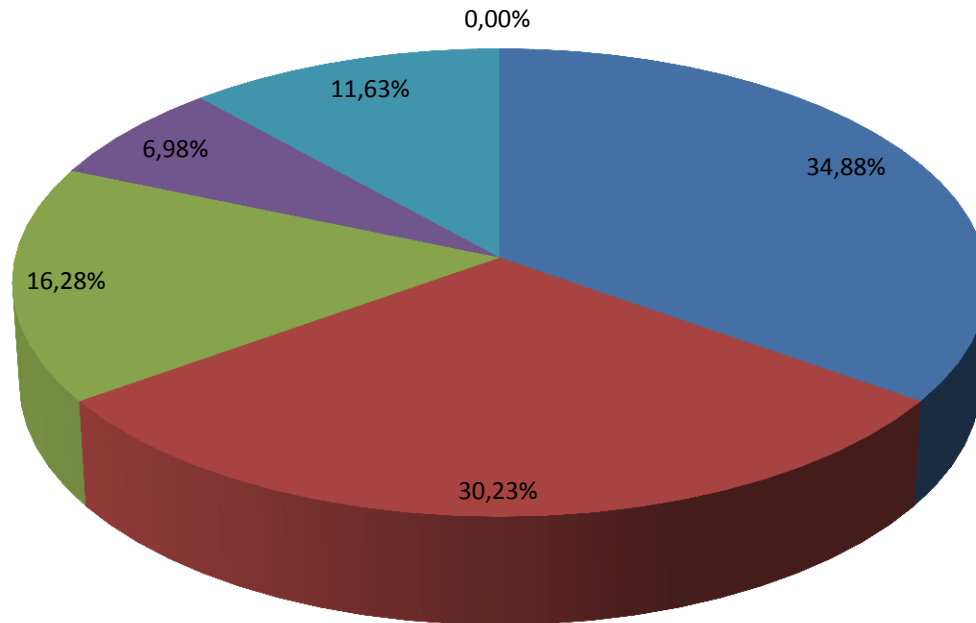

12. Por que você está prestando o Vestibulinho?

- (A) Para melhorar meu desempenho profissional.
- (B) Para facilitar uma ascensão profissional.
- (C) Por oferecer uma formação mais específica.
- (D) Preciso de um título profissional de nível técnico.
- (E) Para aumentar meus conhecimentos na área.
- (F) Por ser um curso gratuito.